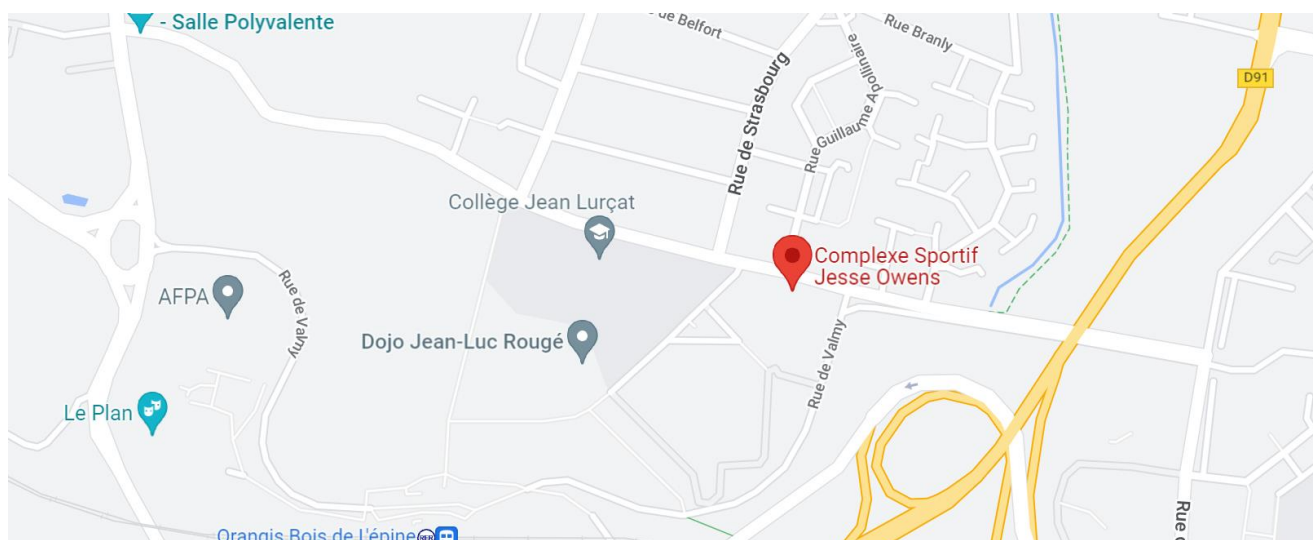

Ensembles/Trios/Duos Performance 7-9 et 10-11 ans, Trophée Fédéral A, Régionale

Samedi 18 et dimanche 19 mars 2023 – RIS ORANGIS

Adresse

Gymnase Jesse OWEN

3 Avenue de l'Aunette, 91130 RIS ORANGIS

CHAMPIONNAT INTERDÉPARTEMENTAL – Secteur 2 – Départements 77-91-93-95