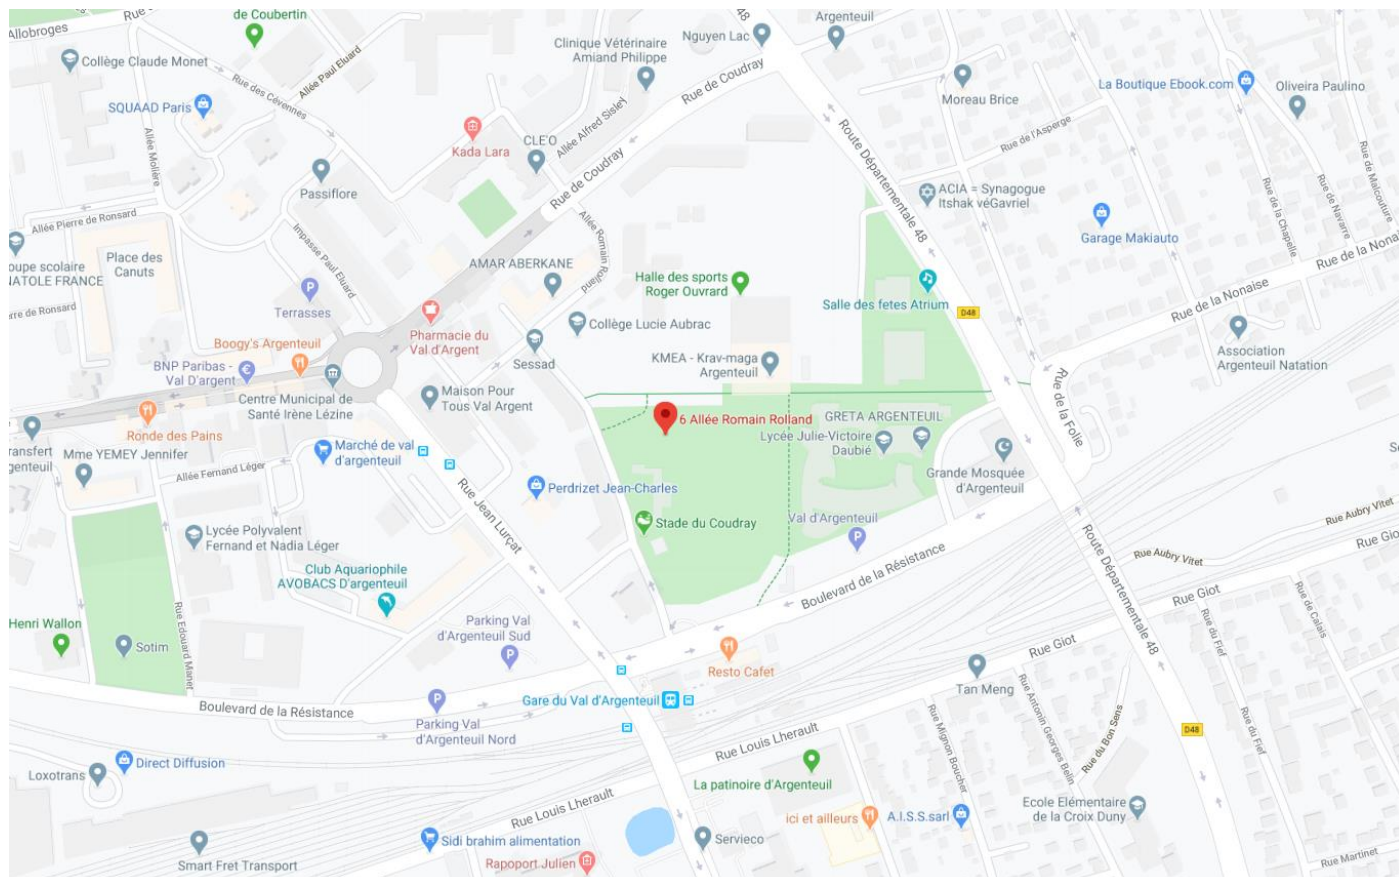

6 allée Romain Rolland

95100 Argenteuil

La halle des Sports est intégrée
au parc Maurice Audin
Pas d'accès en voiture

 **Parkings : Gare du Val d'Argenteuil
(Gratuit le samedi et le dimanche)**

CHAMPIONNAT INTERDÉPARTEMENTAL - SECTEUR 1