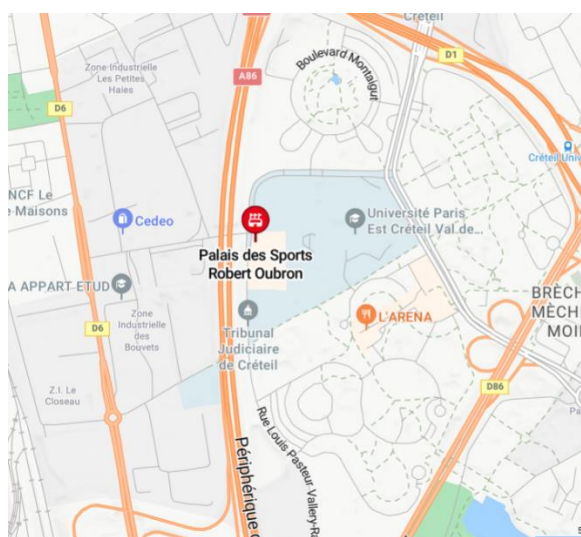

CHAMPIONNAT REGIONAL ENSEMBLES

CATEGORIES REGIONALES, TROPHÉE FEDERAL A ET NATIONALES 10-11 ANS

Les 4 et 5 mai 2024 – CRETEIL

ADRESSE

PALAIS DES SPORTS ROBERT OUBRON

1, Rue Louis Pasteur Valléry Radot, 94000
CRETEIL